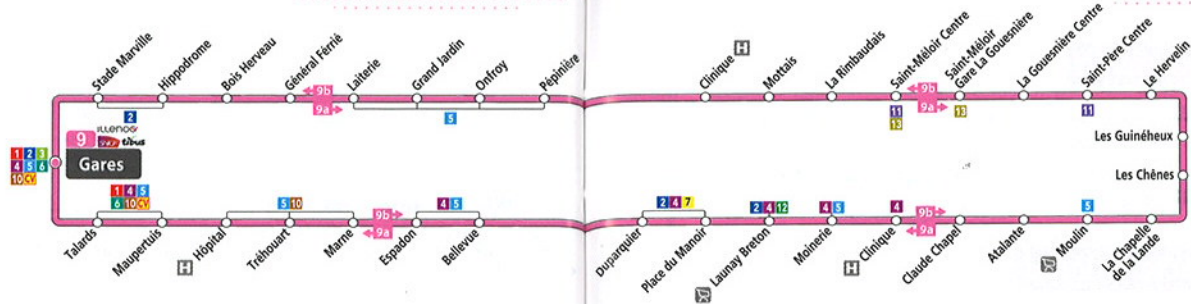

du LUNDI
au SAMEDI

Saint-Malo

Gares	-	7:35	10:05
Maupertuis	-	7:39	10:08
Bellevue	-	7:44	10:13
Clinique	-	7:49	10:18
Saint-Jouan-des-Guérets			
Moulin	-	7:55	10:24
La Chapelle de la Lande	-	7:59	10:28
Saint-Père-Marc-en-Poulet			
Saint-Père Centre	-	8:05	10:34
La Gouesnière			
La Gouesnière Centre	-	8:11	10:40
Saint-Méloir-des-Ondes			
St Méloir - Gare La Gouesnière	-	8:14	10:43
Saint-Méloir Centre	7:18	8:17	10:46
La Rimbaudais	7:21	8:20	10:49
Saint-Malo			
Onfroy	7:27	8:26	10:55
Bois Herveau	7:31	8:30	10:59
Gares	7:35	8:35	11:03

12:25	13:33	15:50	16:35	17:10	17:45	18:20	19:10
12:28	13:36	15:53	16:39	17:14	17:49	18:24	19:13
12:33	13:41	15:58	16:45	17:20	17:55	18:30	19:18
12:38	13:46	16:03	16:51	17:26	18:01	18:35	19:23
12:44	13:52	16:09	16:57	17:32	18:07	18:41	19:29
12:48	13:56	16:13	17:01	17:36	18:11	18:45	19:33
12:54	14:02	16:19	17:07	17:42	18:17	18:51	19:39
13:00	14:08	16:25	17:13	17:48	18:23	18:57	19:45
13:03	14:11	16:28	17:16	17:51	18:26	19:00	-
13:06	14:14	16:31	17:19	17:54	18:29	19:03	-
13:09	14:17	16:34	17:22	17:57	18:32	19:06	-
13:15	14:23	16:40	17:28	18:03	18:38	19:12	-
13:19	14:27	16:44	17:32	18:07	18:42	19:16	-
13:23	14:31	16:49	17:37	18:12	18:46	19:20	-